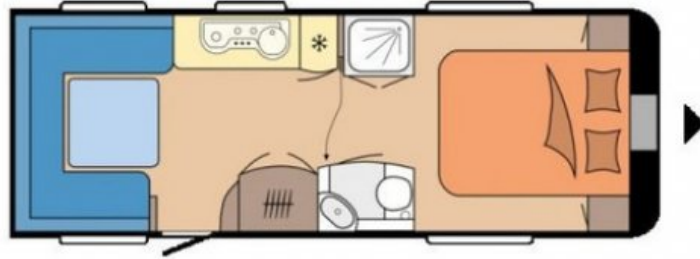

€ 39.900,-

Merk: Hobby
Prijs: € 39.900,-
Lengte: m
Breedte: m
Romp materiaal:
Bouwjaar: 2024

Bedrijf: Pen caravans
Adres: Gronausestraat 645
7534 AB ENSCHEDE
Tel : 053 461 5213
Website: <https://www.pencaravan.eu>

Omschrijving