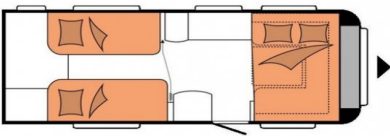

€ 33.450,-

Merk: Hobby
Prijs: € 33.450,-
Lengte: m
Breedte: m
Romp materiaal:
Bouwjaar: 2024

Bedrijf: Pen caravans
Adres: Gronausestraat 645
7534 AB ENSCHEDE
Tel : 053 â€" 461 5213
Website: <https://www.pencaravan.eu>

Omschrijving