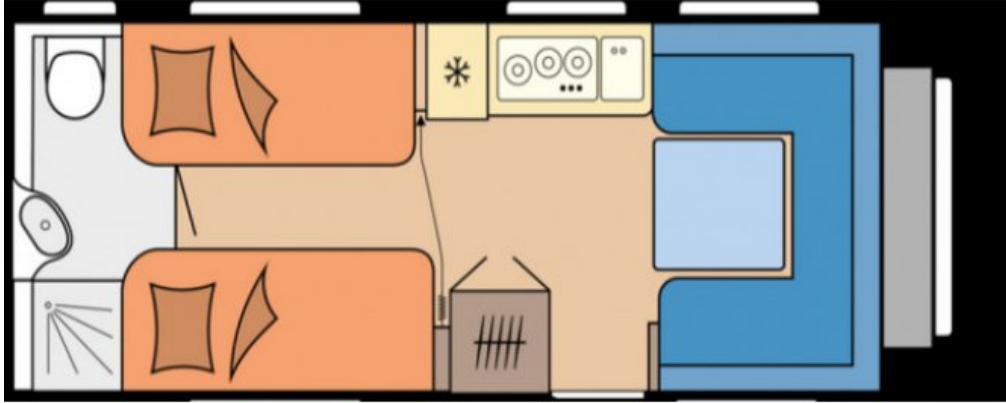

€ 33.450,-

Merk: Hobby
Prijs: € 33.450,-
Lengte: m
Breedte: m
Romp materiaal:
Bouwjaar: 2024

Bedrijf: Pen caravans
Adres: Gronausestraat 645
7534 AB ENSCHEDE
Tel : 053 â€" 461 5213
Website: <https://www.pencaravan.eu>

Omschrijving